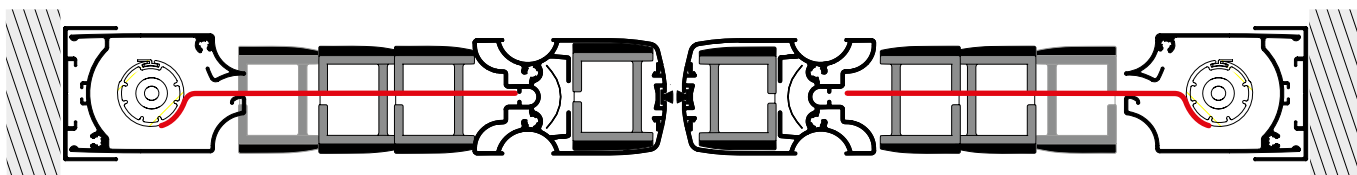

TEJIDO ALINEADO

ALIGNED MESH

LIBERA 2 HOJAS
DOUBLE DOOR

PORTES ITALIA NO INCLUIDOS
TRANSPORT FROM ITALY NOT INCLUDED