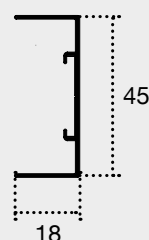

Dentro de la cadena tenemos la presencia del arpón giratorio doble, interno + externo equipado con listones de goma, que garantiza que la tela se mantenga en la guía inferior.

Within the chain we have the presence of the double rotary harpoon, internal + external equipped with rubber slats, which ensures that the mesh stays inside.