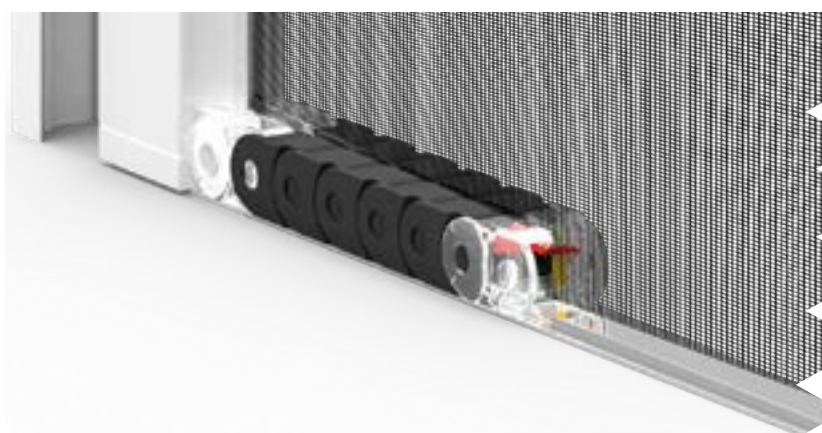

XThe measurements must be given in mm indicating width x height. The fly screen will be supplied with those exact measurements.

Es una elegante mosquitera enrollable, ideal para puertas y ventanas. El perfil móvil con un diseño ergonómico facilita el manejo y el agarre cómodo y su funcionamiento tanto desde el interior como desde el exterior. La apertura y cierre de la puerta, a pesar de estar equipada con un resorte, es muy controlada, sin causar cierres repentinos. Esta característica, combinada con la guía de tierra de tan solo 5 mm, hace que el producto sea ideal para habitaciones de uso frecuente y apto para entradas con sillas de ruedas. Está disponible en 1 hoja hasta 2ml ancho, en hoja doble cierre central cubre aperturas hasta 4ml.

Opcional:  
Malla SUNOX

It is an elegant roller mosquito net, ideal for doors and windows. The mobile profile with an ergonomic design facilitates handling and comfortable grip and operation from both inside and outside. The opening and closing of the door, despite being equipped with a spring, is very controlled, without causing sudden closures. This feature, combined with the ground guide of just 5mm, makes the product ideal for frequently used rooms and suitable for entrances with wheelchairs. It is available in 1 sheet up to 2ml wide, in a double central closure sheet it covers openings up to 4ml.

## OPCIONAL

OPTIONAL

**GUIA DE TIERRA EN ALUMINIO**  
ALUMINUM FLOOR SLIDING RAIL

**OPCIÓN PERFIL CIERRE**  
OPTION CLOSING PROFILE

Dentro de la cadena tenemos la presencia del arpón giratorio doble, interno + externo equipado con listones de goma, que garantiza que la tela se mantenga en la guía inferior.

Within the chain we have the presence of the double rotary harpoon, internal + external equipped with rubber slats, which ensures that the mesh stays inside.