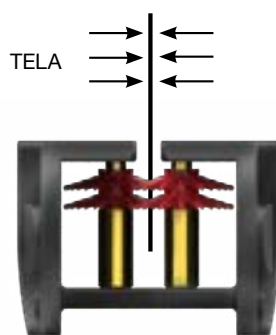

OPCIONAL

OPTIONAL

GUIA DE TIERRA EN ALUMINIO
ALUMINUM FLOOR SLIDING RAIL

OPCIÓN PERFIL CIERRE
OPTION CLOSING PROFILE

Dentro de la cadena tenemos la presencia del arpón giratorio doble, interno + externo equipado con listones de goma, que garantiza que la tela se mantenga en la guía inferior.

Within the chain we have the presence of the double rotary harpoon, internal + external equipped with rubber slats, which ensures that the mesh stays inside.

TEJIDO ALINEADO

ALIGNED MESH

LIBERA 2 HOJAS
DOUBLE DOOR

PORTES ITALIA NO INCLUIDOS
TRANSPORT FROM ITALY NOT INCLUDED