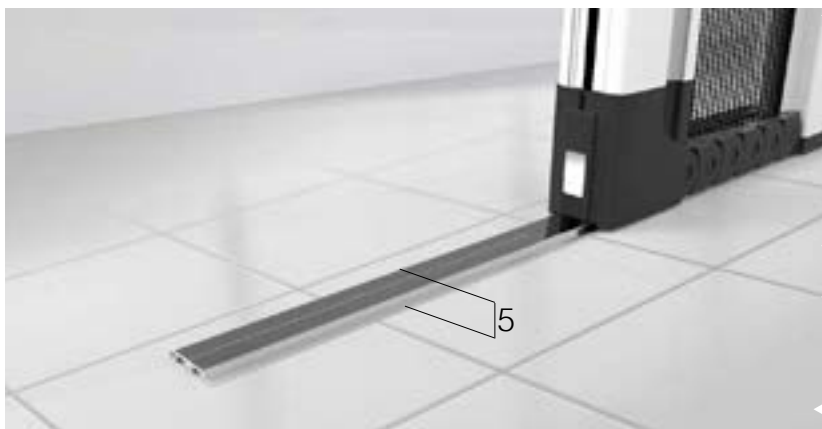

OPCIONAL

OPTIONAL

GUIA DE TIERRA EN ALUMINIO
ALUMINUM FLOOR SLIDING RAIL

OPCIÓN PERFIL CIERRE
OPTION CLOSING PROFILE

Dentro de la cadena tenemos la presencia del arpón giratorio doble, interno + externo equipado con listones de goma, que garantiza que la tela se mantenga en la guía inferior.

Within the chain we have the presence of the double rotary harpoon, internal + external equipped with rubber slats, which ensures that the mesh stays inside.

TEJIDO ALINEADO

ALIGNED MESH

LIBERA 2 HOJAS
DOUBLE DOOR

PORTES ITALIA NO INCLUIDOS
TRANSPORT FROM ITALY NOT INCLUDED