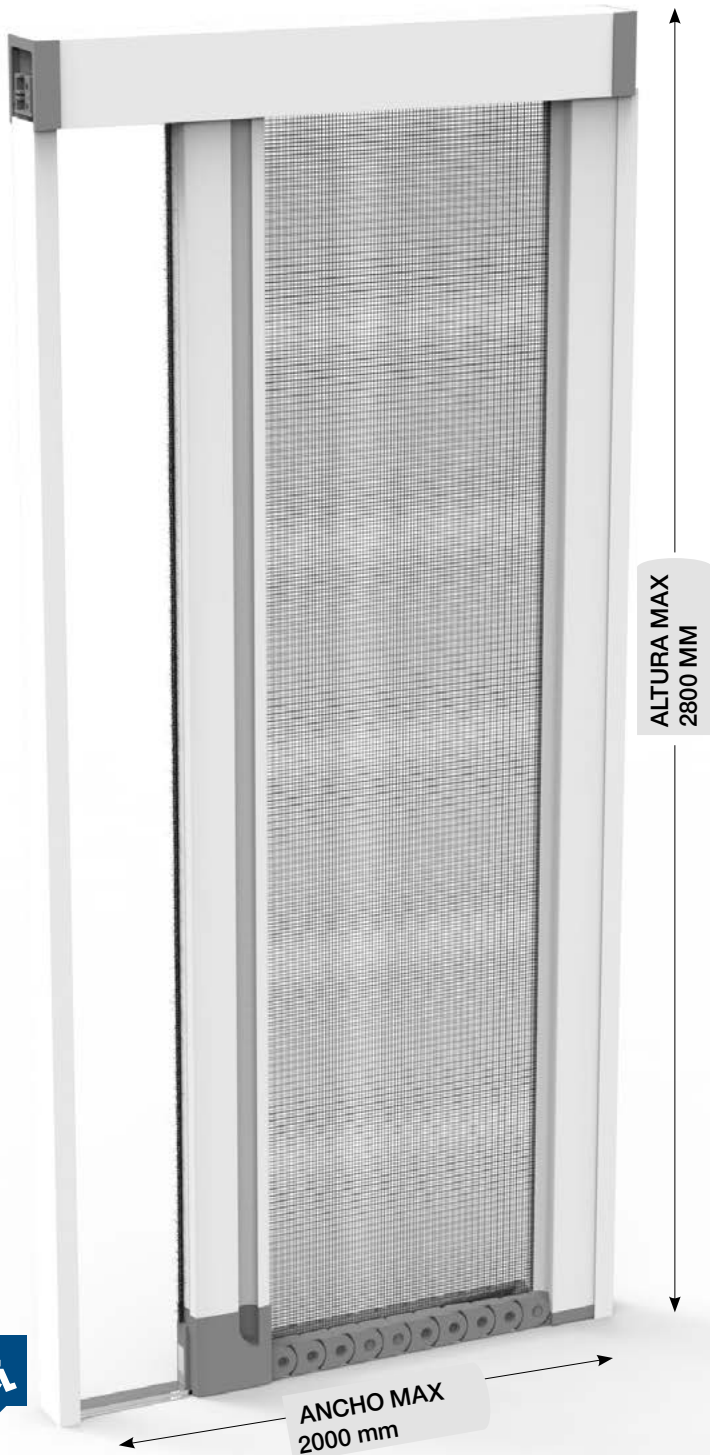

# STAR 50

LIBERA® PATENTADO: 002560003  
PATENTADO: 102015018497  
LIBERA® PATENTED: 002560003  
PATENTED: 102015018497

ZANZAR - LÍNEA ENROLLABLE

## MEDIDAS SUGGESTED SIZE RECOMENDADAS (mm)

		ANCHO WIDTH	ALTO HEIGHT
1 HOJAS 1 DOOR	MIN.	-	1400
	MAX.	2000	2800
2 HOJAS 2 DOOR	MIN.	-	1400
	MAX.	4000	2800

Las dimensiones deben ser transmitidas en mm indicando ancho x alto. La mosquitera se suministrará con las mismas medidas solicitadas.

XThe measurements must be given in mm indicating width x height. The fly screen will be supplied with those exact measurements.

Es una elegante mosquitera enrollable, ideal para puertas y ventanas. El perfil móvil con un diseño ergonómico facilita el manejo y el agarre cómodo y su funcionamiento tanto desde el interior como desde el exterior. La apertura y cierre de la puerta, a pesar de estar equipada con un resorte, es muy controlada, sin causar cierres repentinos. Esta característica, combinada con la guía de tierra de tan solo 5 mm, hace que el producto sea ideal para habitaciones de uso frecuente y apto para entradas con sillas de ruedas. Está disponible en 1 hoja hasta 2ml ancho, en hoja doble cierre central cubre aperturas hasta 4ml.

Opcional:  
Malla SUNOX

It is an elegant roller mosquito net, ideal for doors and windows. The mobile profile with an ergonomic design facilitates handling and comfortable grip and operation from both inside and outside. The opening and closing of the door, despite being equipped with a spring, is very controlled, without causing sudden closures. This feature, combined with the ground guide of just 5mm, makes the product ideal for frequently used rooms and suitable for entrances with wheelchairs. It is available in 1 sheet up to 2ml wide, in a double central closure sheet it covers openings up to 4ml.