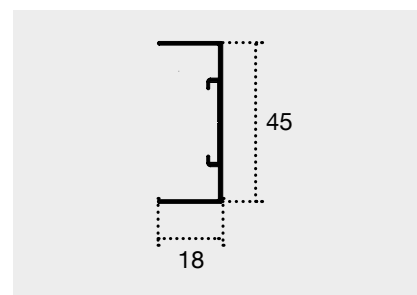

OPCIÓN PERFIL CIERRE
OPTION CLOSING PROFILE

Dentro de la cadena tenemos la presencia del arpón giratorio doble, interno + externo equipado con listones de goma, que garantiza que la tela se mantenga en la guía inferior.

Within the chain we have the presence of the double rotary harpoon, internal + external equipped with rubber slats, which ensures that the mesh stays inside.